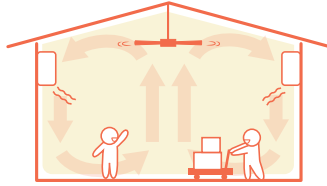

風速2.5mの風を体に受けると、マイナス5℃の体感温度になると言われています。

04

換気対策

わずか5分で空気を入れ替え

換気スモークテストでは3500m³の空気を5分で入れ替えました。

05

年中快適

正・逆回転で四季に対応

冬は暖房と併用で暖気を下ろして底冷えを解消します。結露抑制やカビ・サビ防止効果も。

06

節電対策

コスト削減・CO2削減に

ファンと併用で冷房効率アップ。設定温度を上げて涼しく、電気代とCO2を削減。

ファン直径 m(型番)	7.3 (7E)	6.1 (6E)	5.5 (5E)	4.9 (4E)
最大風量 m ³ /min	18000	15800	13600	12800
1分間の回転数 rpm	60	75	84	96
最大電力 W	1100	900	800	650
重量 Kg	135	130	125	120
電圧	200V 三相/単相			